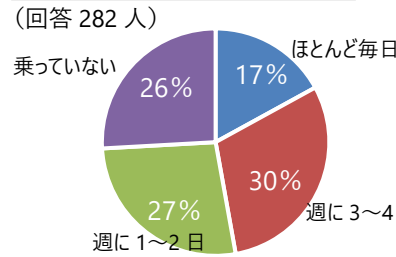

「中学生と自転車」アンケートより

自転車に乗っていますか？