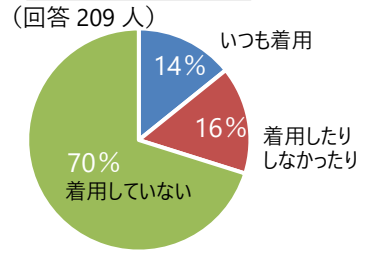

## 昨年11月から罰則が強化されました！

2人乗り運転・並進走行	2万円以下の罰金または料料*
傘さし運転・イヤホン等使用運転	5万円以下の罰金
携帯電話使用運転	6か月以下の懲役または10万円以下の罰金

\*料金は1000円以上1万円未満の金銭の納付を命じられる刑罰で罰金は1万円以上。料金は刑罰なので「前科」がつきます。

自転車の交通ルール(警視庁)

### ヘルメットを着用しましょう！

自転車利用者による死亡事故のうち、多くの人が頭部を損傷しています。2023年に都内で発生した自転車に乗車中の死亡事故のうち約7割が頭部への損傷が原因となっている事実があります。

### 自転車に乗っていますか？

### ヘルメットの着用

「中学生と自転車」アンケートより