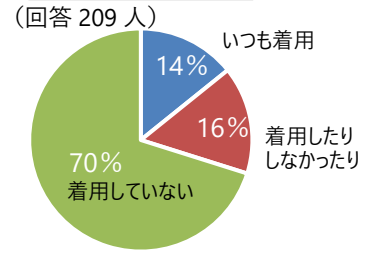

## 昨年11月から罰則が強化されました！

2人乗り運転・並進走行	2万円以下の罰金または料料*
傘さし運転・イヤホン等使用運転	5万円以下の罰金
携帯電話使用運転	6か月以下の懲役または10万円以下の罰金

\*料金は1000円以上1万円未満の金銭の納付を命じられる刑罰で罰金は1万円以上。料金は刑罰なので「前科」がつきます。

自転車の交通ルール(警視庁)

### ヘルメットを着用しましょう！

自転車利用者による死亡事故のうち、多くの人が頭部を損傷しています。2023年に都内で発生した自転車に乗車中の死亡事故のうち約7割が頭部への損傷が原因となっている事実があります。

### 自転車に乗っていますか？

### ヘルメットの着用

「中学生と自転車」アンケートより